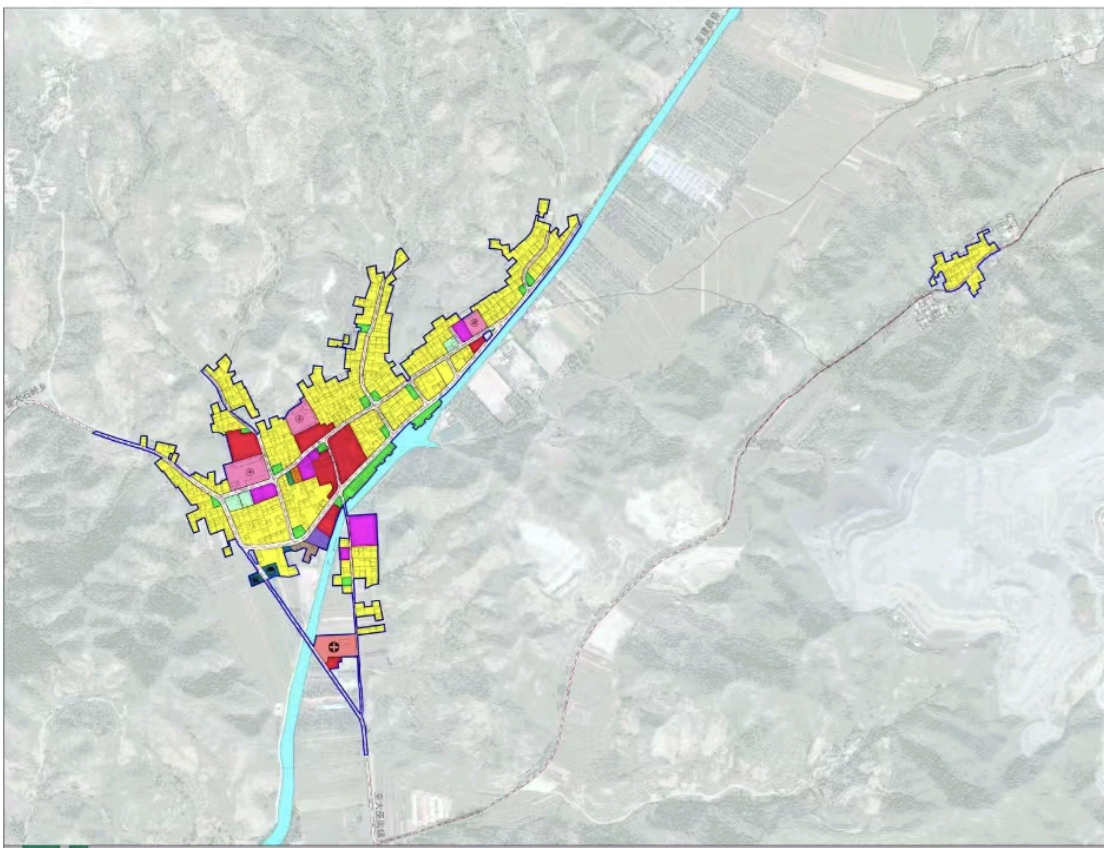

青龙满族自治县土门子镇国土空间总体规划（2021-2035年）

QING LONG MAN ZU ZI ZHI XIAN TU MEN ZI ZHEN GUO TU KONG JIAN ZONG TI GUI HUA

镇政府驻地国土空间用地规划图

图例

- 二类城镇住宅用地
- 机关团体用地
- 文化用地
- 教育用地
- 体育用地
- 医疗卫生用地
- 社会福利用地
- 商业服务用地
- 二类工业用地
- 二类物流仓储用地
- 社会停车场用地
- 城镇道路用地
- 供水用地
- 排水用地
- 燃气用地
- 公园绿地
- 广场用地
- 水域
- 城镇开发边界