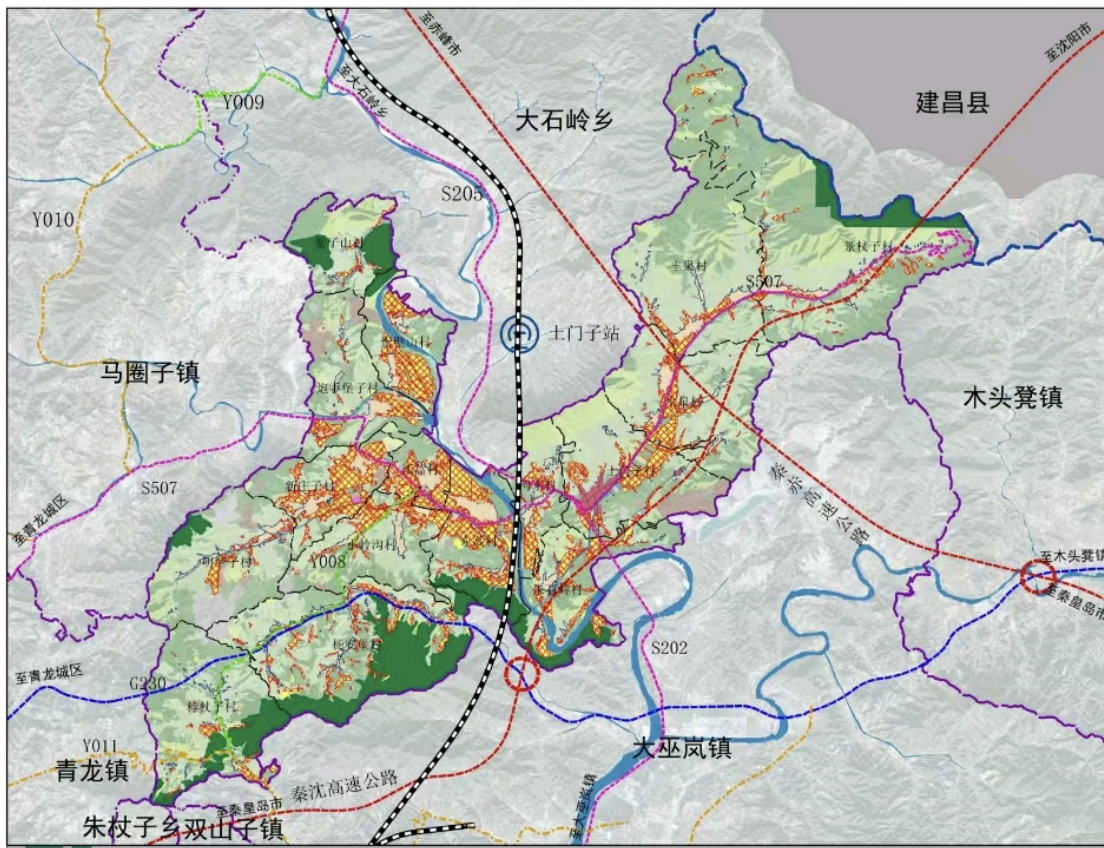

# 青龙满族自治县土门子镇国土空间总体规划（2021-2035年）

QING LONG MAN ZU ZI ZHI XIAN TU MEN ZI ZHEN GUO TU KONG JIAN ZONG TI GUI HUA

国土空间控制线规划图

## 图例

- 耕地
- 永久基本农田保护红线
- 生态保护红线
- 村庄建设边界
- 城镇开发边界
- 村界
- 镇界
- 县界